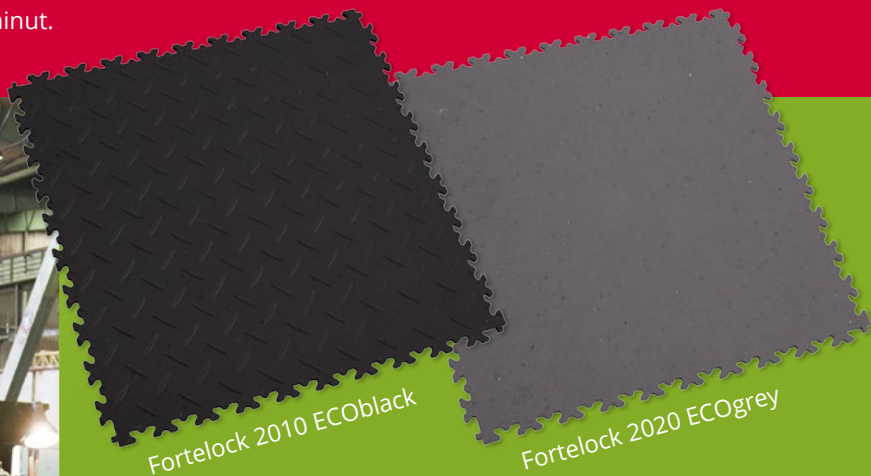

## EKOlogické a EKOnomické dlaždice do garáže, dílny i pro průmyslové podlahy

Podlaha Fortelock ECO je kvalitní a odolná podlahová krytina tvořena PVC dlaždicemi se zámkem. Díky promyšlenému složení, jehož základem je PVC z elektrovodičů a aditiva, získáte levnou podlahu, která se velmi snadno instaluje, odolá vysokému zatížení, vodě i chemikáliím a údržbě věnujete jen pár minut.

Dlažba Fortelock ECO je vhodná do průmyslu, skladovacích prostor, ale i do garáže či sklepa.

<b>Materiál</b>	Recyklát PVC s aditivu
Barva	ECOblack, ECOgrey
Dezén	kůže/diamant
Rozměry	510 × 510 × 8 mm
Váha	9 kg/m <sup>2</sup>

Ostatní technické parametry vyčtete v technickém listu dlažby Fortelock.